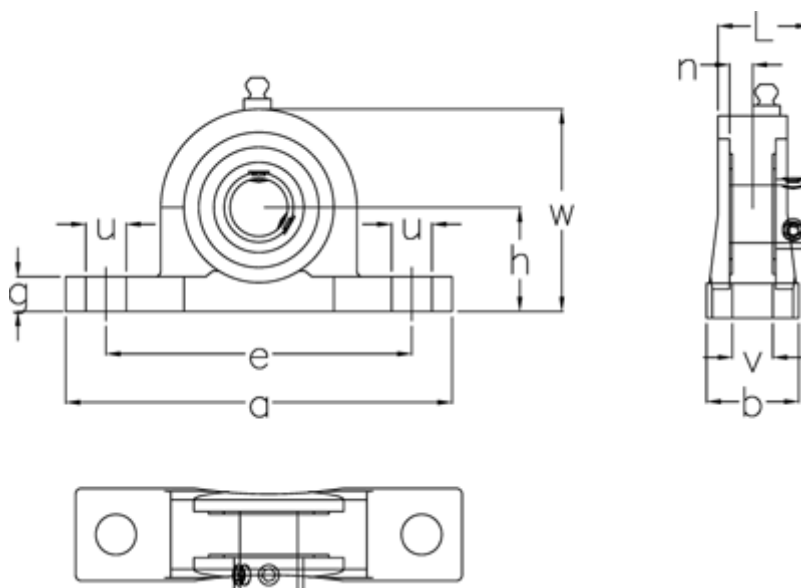

Varenummer: 54810022051
Beskrivelse: Lejeblok SS UCP205 LDK f/aksel Ø25 mm
Massiv rustfast, mat

Mål

a	= 140	Leje	= SUC205
b	= 38	Nominal træk	= 14.3
Bolt str.	= M10	u	= 19
e	= 105	v	= 13
g	= 15	Vægt	= 0.74
h	= 36.5	w	= 70
Hus	= SP205		
L	= 34.1		